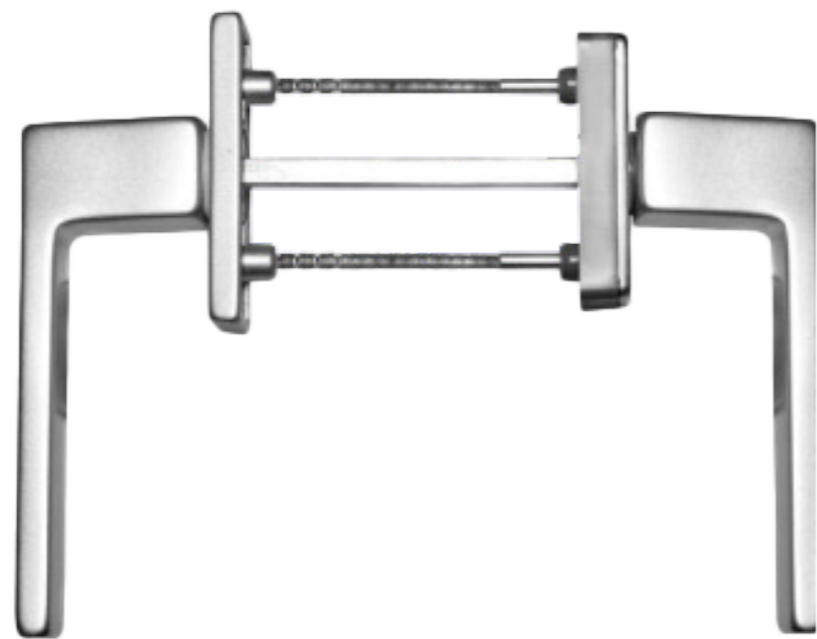

MARTELLINA 1033 PASSANTE

BIANCO
RAL9016 - 8 scatti

ARGENTO
F1 - 8 scatti

TITANIO
F9 - 8 scatti

ORO
F3 - 8 scatti

CHAMPAGNE
F2 - 8 scatti

BRONZO
F4 - 8 scatti

MARRONE
RAL8019 - 8 scatti

NERO
RAL9005 - 8 scatti