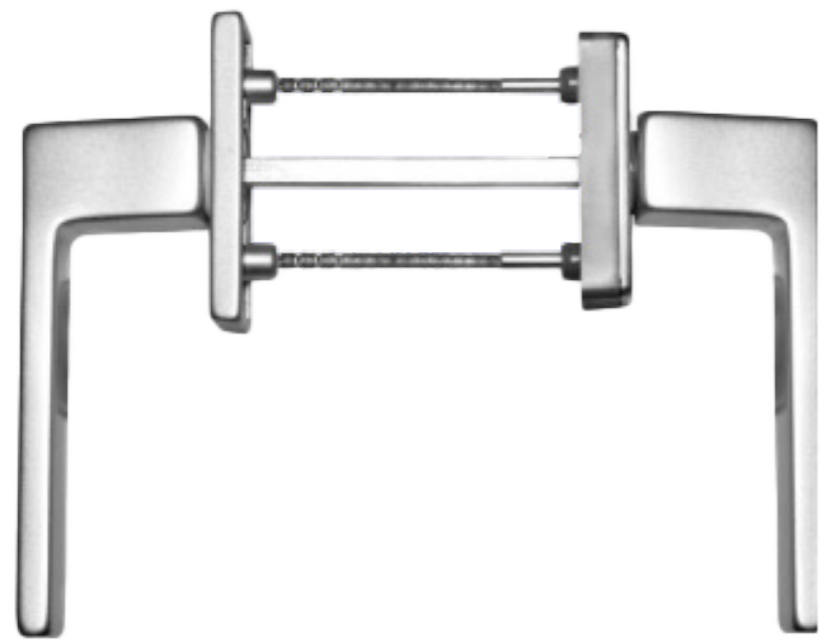

MARTELLINA 1033 PASSANTE

BIANCO
RAL9016 - 8 scatti

ARGENTO
F1 - 8 scatti

TITANIO
F9 - 8 scatti

ORO
F3 - 8 scatti

CHAMPAGNE
F2 - 8 scatti

BRONZO
F4 - 8 scatti

MARRONE
RAL8019 - 8 scatti

NERO
RAL9005 - 8 scatti